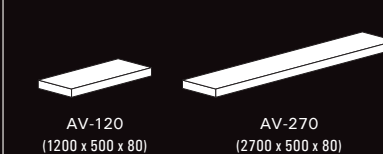

Skřínky – hloubka 500 mm

Zásuvkové skřínky (Š x H x V)

Otevřené skřínky (Š x H x V)

Skřínka s dvířky

Skřínky – hloubka 380 mm

Skřínky sklop/výklop (Š x H x V)

Otevřené skřínky (Š x H x V)

Skřínky s dvířky (Š x H x V)

Deskové prvky

Police

Police je možné upravit na míru.

Krycí desky

Desky je možné upravit na míru.

Voštinové desky

Desky je možné upravit na míru.

Konferenční stolký