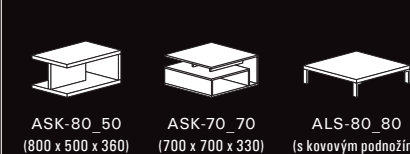

Skřínky – hloubka 500 mm

Zásuvkové skřínky (Š x H x V)

Otevřené skřínky (Š x H x V)

Skřínka s dvířky

Skřínky – hloubka 380 mm

Skřínky sklop/výklop (Š x H x V)

Otevřené skřínky (Š x H x V)

Skřínky s dvířky (Š x H x V)

Deskové prvky

Police

Police je možné upravit na míru.

Krycí desky

Desky je možné upravit na míru.

Voštinové desky

Desky je možné upravit na míru.

Konferenční stolký