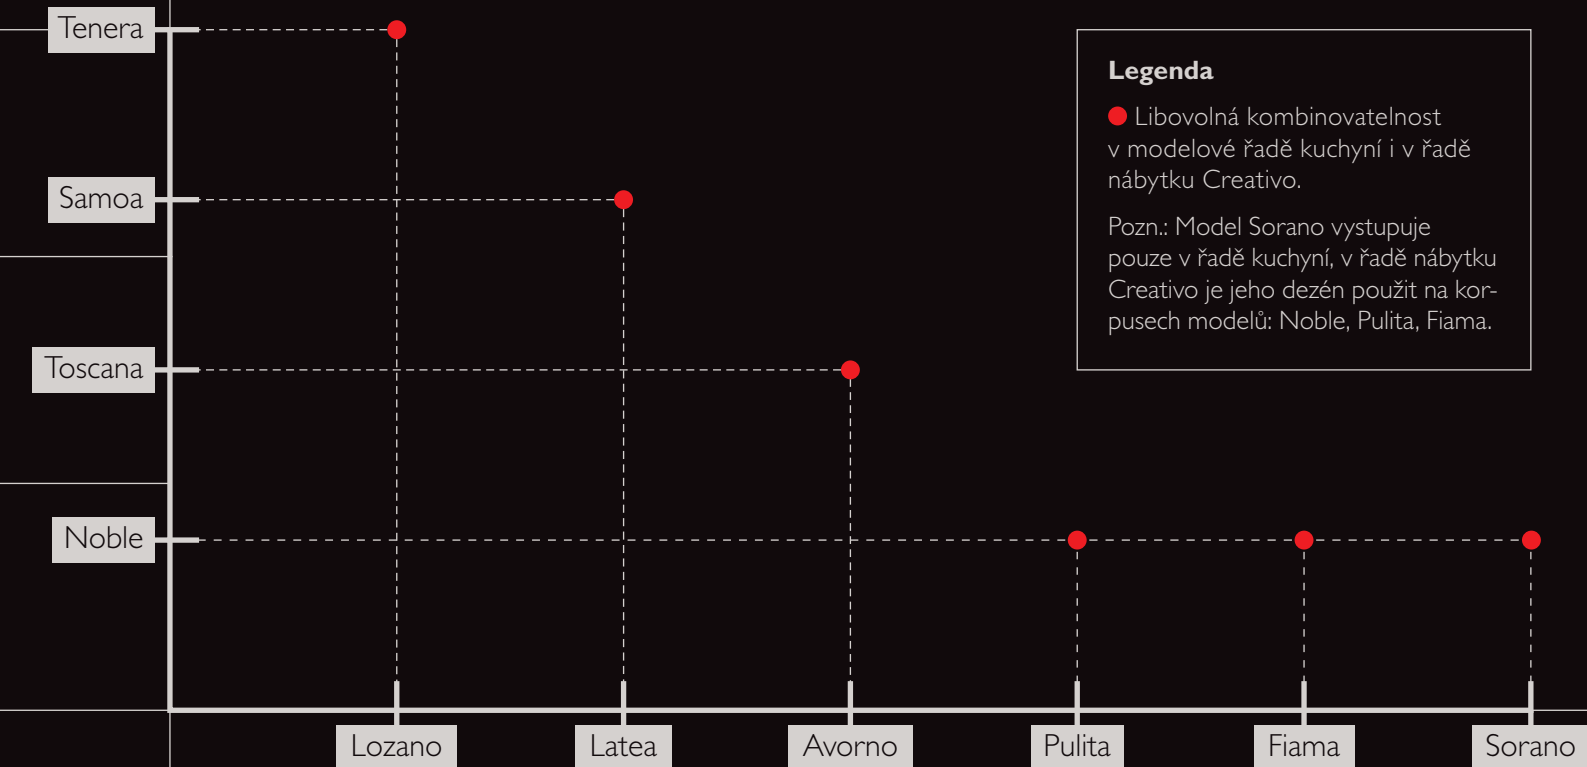

Kombinační klíč

Kombinační klíč

Většina příkladů v našem katalogu je ukázkou, jak se dá váš interiér spojit do jednoho designového konceptu. Ale pro ty, kteří chtějí ještě více popustit uzdu své fantazii, je tady kombinační klíč. Shodně označené modely, ať už v řadě kuchyní nebo v řadě interiérového nábytku Creativo, mají společné designové rysy, díky nimž jsou přímo předurčeny pro volné kombinování. Je to vidět na stránkách 6–7, kde kombinujeme vzory Fiama, Pulita a Sorano, na stranách 18–19, kde spolu hovoří dezény Samoa a Latea, nebo na straně 12 se zajímavým propojením skříněk Pulita a Fiama.

Kombinační klíč ovšem není žádné dogma. A je na vás, jak rozmanitě budete utvářet svůj životní prostor. Kreativitě se meze nekladou.